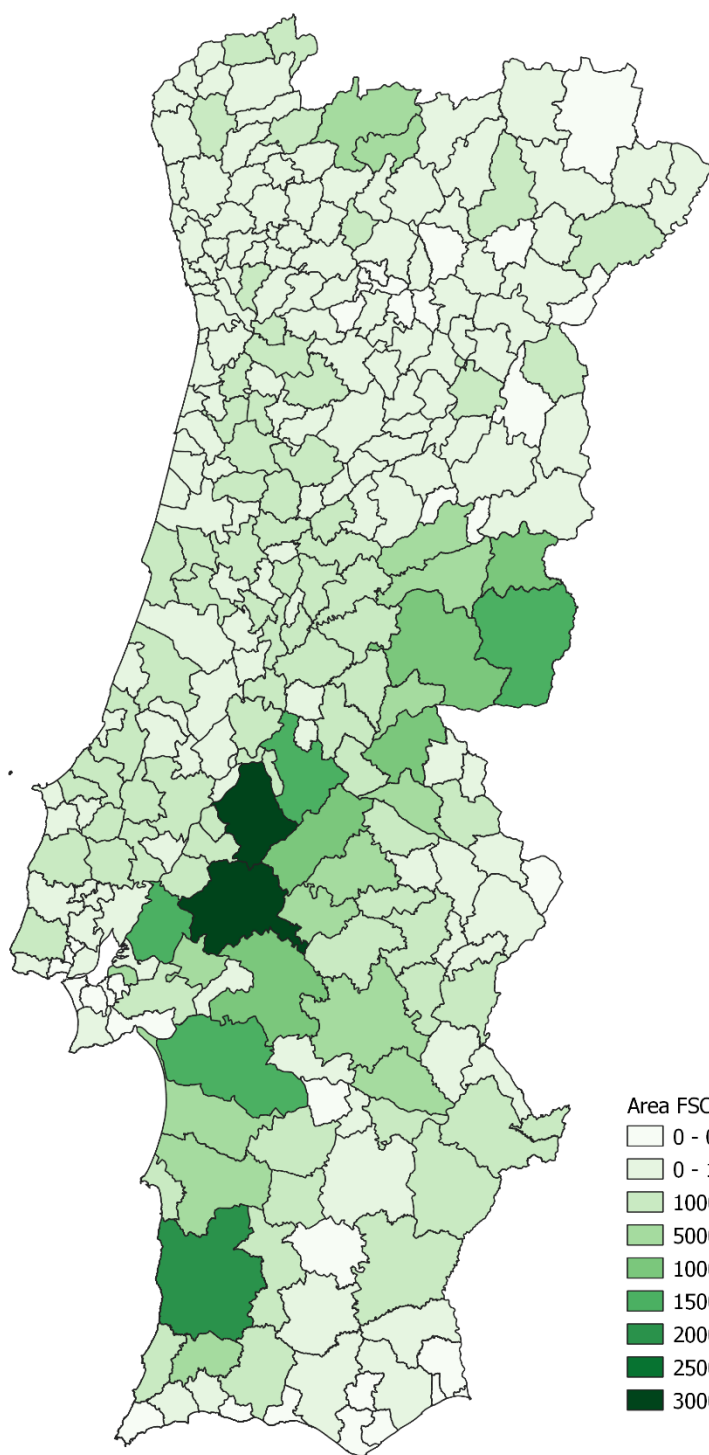

2021 | Área certificada FSC em hectares

TOP 10

Chamusca
Coruche
Odemira
Idanha-a-Nova
Alcácer do Sal
Abrantes
Benavente
Castelo Branco
Penamacor
Montemor-o-Novo

2021 | % de Área certificada FSC em função da área florestal do concelho

TOP 10

Lisboa
Chamusca
Boticas
Benavente
Alpiarça
Golegã
Montalegre
Salvaterra de Magos
Almeirim
Cadaval

2021 | % de Área certificada FSC por espécie

2021 | % de Área certificada FSC por espécie, em função da área florestal

Cerca de

3,73%

da área florestal certificada é
classificada como Alto Valor de
Conservação (AVC)

NOTAS A CONSIDERAR:

Os dados apresentados referem-se à informação fornecida voluntariamente por 29 titulares de certificado, correspondendo a cerca de 96% da área certificada no Continente.

Informação de base para os cálculos:

1. Área florestal continental: COS2018+IFRegiões (3.484.987,44 há)
2. Dados por espécie: 6º IFN