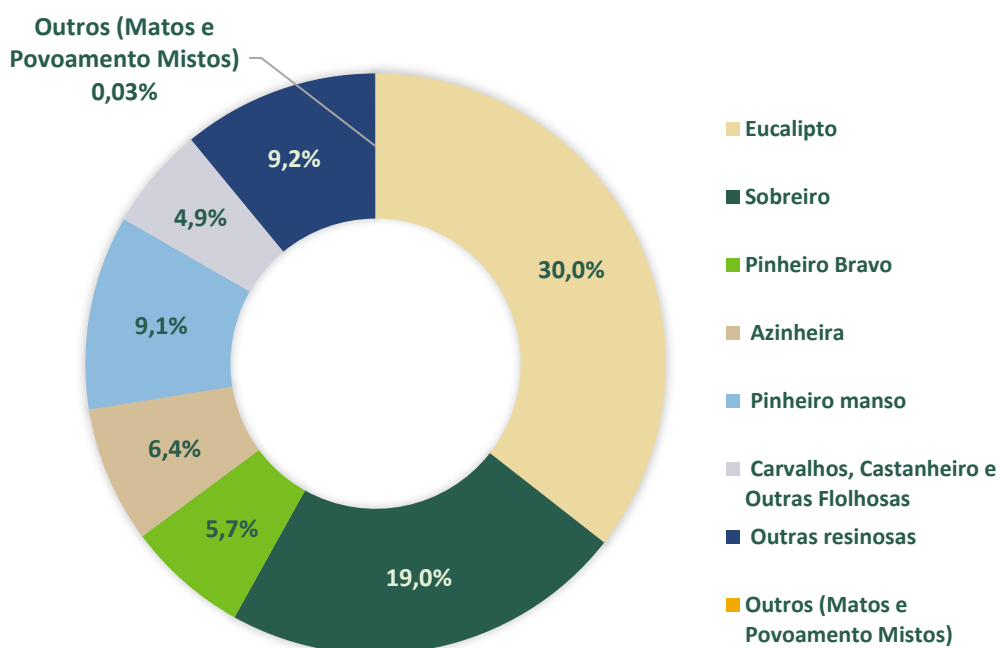

2021 | Área certificada FSC em hectares

TOP 10

Chamusca
Coruche
Odemira
Idanha-a-Nova
Alcácer do Sal
Abrantes
Benavente
Castelo Branco
Penamacor
Montemor-o-Novo

2021 | % de Área certificada FSC em função da área florestal do concelho

TOP 10

Lisboa
Chamusca
Boticas
Benavente
Alpiarça
Golegã
Montalegre
Salvaterra de Magos
Almeirim
Cadaval

2021 | % de Área certificada FSC por espécie

2021 | % de Área certificada FSC por espécie, em função da área florestal

2021 | Área certificada de conservação

Os titulares de certificado FSC estão comprometidos com a conservação e protecção das suas florestas.

Cerca de

22,19%

da área florestal certificada
é Floresta de
Conservação/Protecção