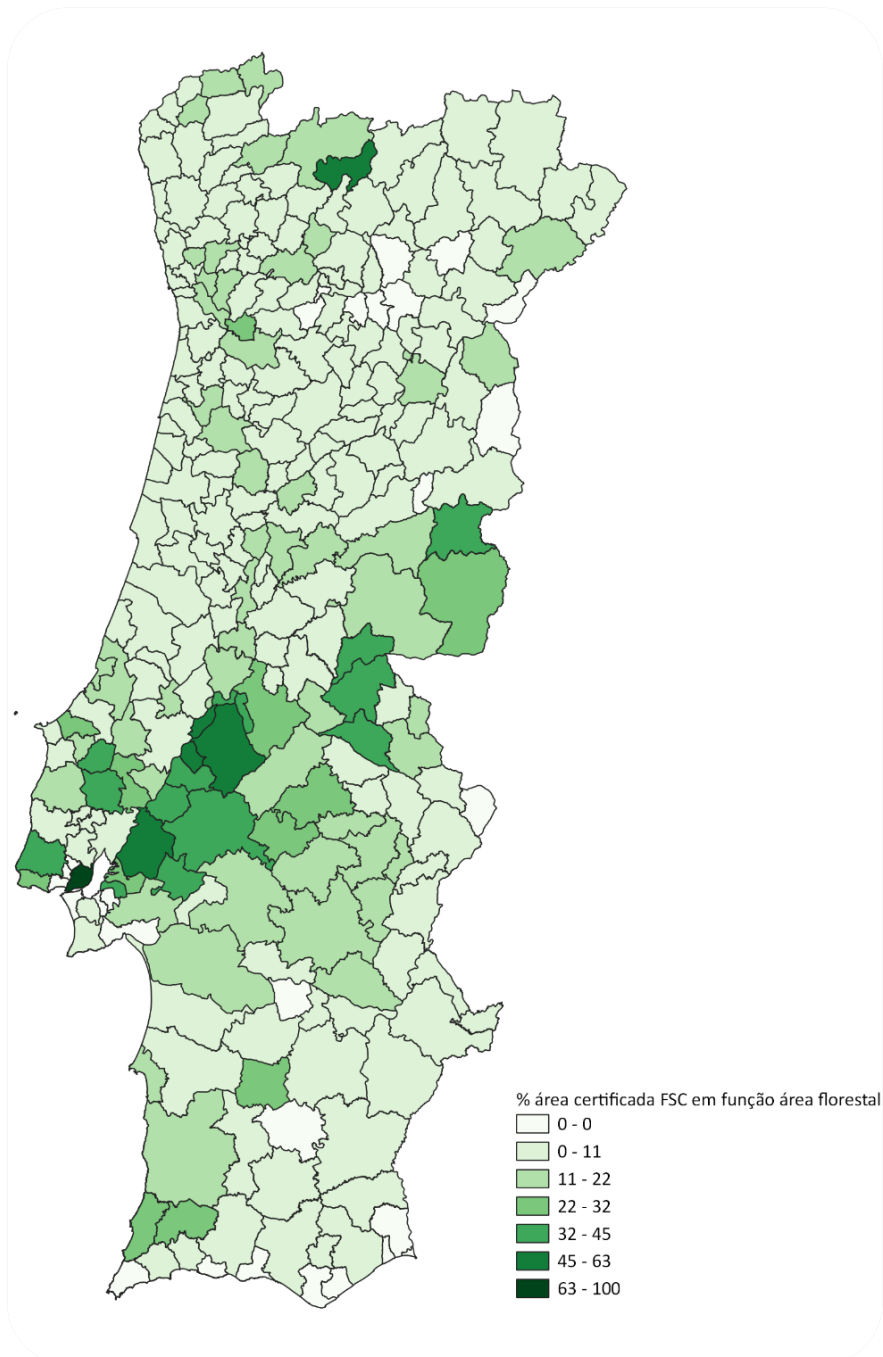

2021 | Área certificada FSC em hectares

TOP 10

Chamusca
Coruche
Odemira
Idanha-a-Nova
Alcácer do Sal
Abrantes
Benavente
Castelo Branco
Penamacor
Montemor-o-Novo

2021 | % de Área certificada FSC em função da área florestal do concelho

TOP 10

Lisboa
Chamusca
Boticas
Benavente
Alpiarça
Golegã
Montalegre
Salvaterra de Magos
Almeirim
Cadaval

2021 | % de Área certificada FSC por espécie

2021 | % de Área certificada FSC por espécie, em função da área florestal

Cerca de

3,73%

da área florestal certificada é
classificada como Alto Valor de
Conservação (AVC)

NOTAS A CONSIDERAR:

Os dados apresentados referem-se à informação fornecida voluntariamente por 29 titulares de certificado, correspondendo a cerca de 96% da área certificada no Continente.

Informação de base para os cálculos:

1. Área florestal continental: COS2018+IFRegiões (3.484.987,44 há)
2. Dados por espécie: 6º IFN