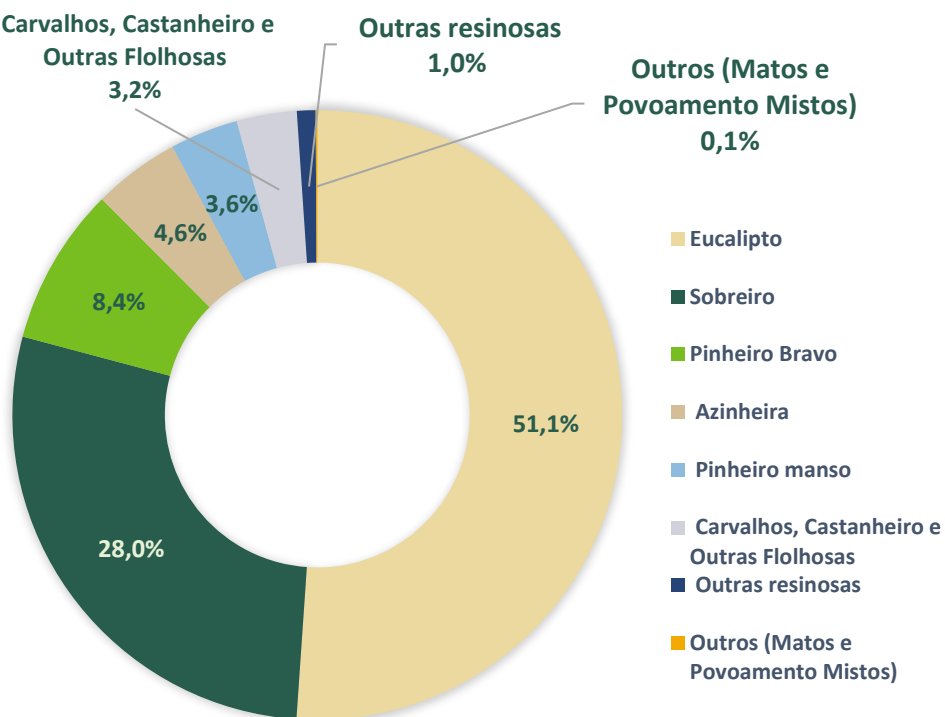

2021 | Área certificada FSC em hectares

TOP 10

Chamusca
Coruche
Odemira
Idanha-a-Nova
Alcácer do Sal
Abrantes
Benavente
Castelo Branco
Penamacor
Montemor-o-Novo

2021 | % de Área certificada FSC em função da área florestal do concelho

TOP 10

Lisboa
Chamusca
Boticas
Benavente
Alpiarça
Golegã
Montalegre
Salvaterra de Magos
Almeirim
Cadaval

2021 | % de Área certificada FSC por espécie

2021 | % de Área certificada FSC por espécie, em função da área florestal

2021 | Área certificada de conservação

Os titulares de certificado FSC estão comprometidos com a conservação e protecção das suas florestas.

Cerca de

22,19%

da área florestal certificada
é Floresta de
Conservação/Protecção

Cerca de

3,73%

da área florestal certificada é
classificada como Alto Valor de
Conservação (AVC)

NOTAS A CONSIDERAR:

Os dados apresentados referem-se à informação fornecida voluntariamente por 29 titulares de certificado, correspondendo a cerca de 96% da área certificada no Continente.