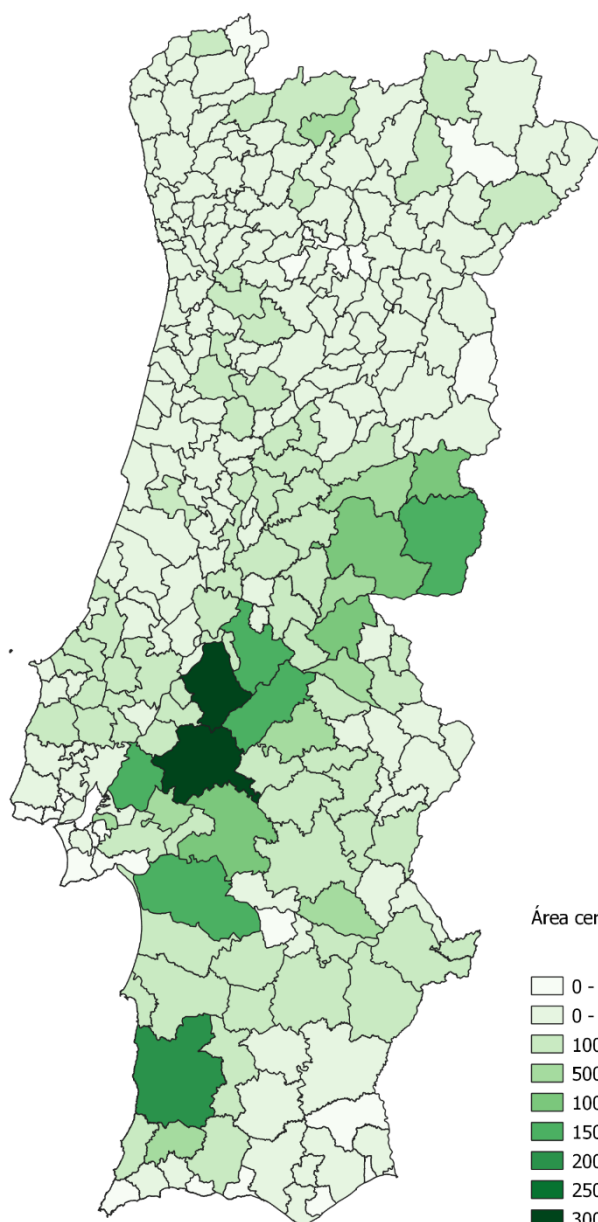

2019 | Área certificada FSC em hectares

TOP 10

Chamusca
Coruche
Odemira
Alcácer do Sal
Ponte de Sôr
Idanha-a-Nova
Benavente
Abrantes
Penamacor
Castelo Branco

2019 | % de Área certificada FSC em função da área florestal do concelho

TOP 10

Lisboa
Benavente
Chamusca
Alpiarça
Golegã
Almeirim
Vila Nova da Barquinha
Salvaterra de Magos
Nisa
Boticas

2019 | % de Área certificada FSC por espécie

2019 | % de Área certificada FSC por espécie, em função da área florestal

2019 | Área certificada de conservação

Os titulares de certificado FSC estão comprometidos com a conservação e protecção das suas florestas.

Cerca de

22,5%

da área florestal certificada
é Floresta de
Conservação/Protecção

Cerca de

3,34%

da área florestal certificada é
classificada como Alto Valor de
Conservação (AVC)

NOTAS A CONSIDERAR:

Os dados apresentados referem-se à informação fornecida voluntariamente por 30 titulares de certificado, correspondendo a cerca de 98% da área certificada no Continente.