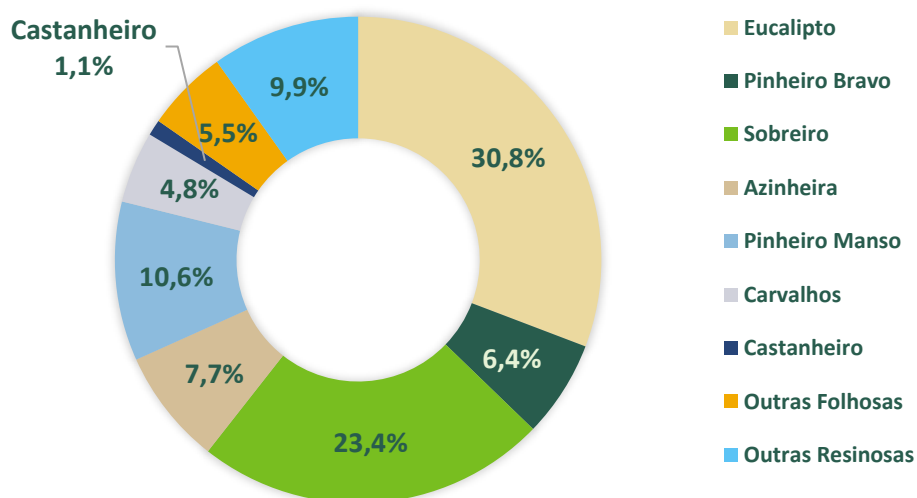

2019 | Área certificada FSC em hectares

TOP 10

Chamusca
Coruche
Odemira
Alcácer do Sal
Ponte de Sôr
Idanha-a-Nova
Benavente
Abrantes
Penamacor
Castelo Branco

2019 | % de Área certificada FSC em função da área florestal do concelho

TOP 10

Lisboa
Benavente
Chamusca
Alpiarça
Golegã
Almeirim
Vila Nova da Barquinha
Salvaterra de Magos
Nisa
Boticas

2019 | % de Área certificada FSC por espécie

2019 | % de Área certificada FSC por espécie, em função da área florestal

2019 | Área certificada de conservação

Os titulares de certificado FSC estão comprometidos com a conservação e protecção das suas florestas.

Cerca de

22,5%

da área florestal certificada
é Floresta de
Conservação/Protecção