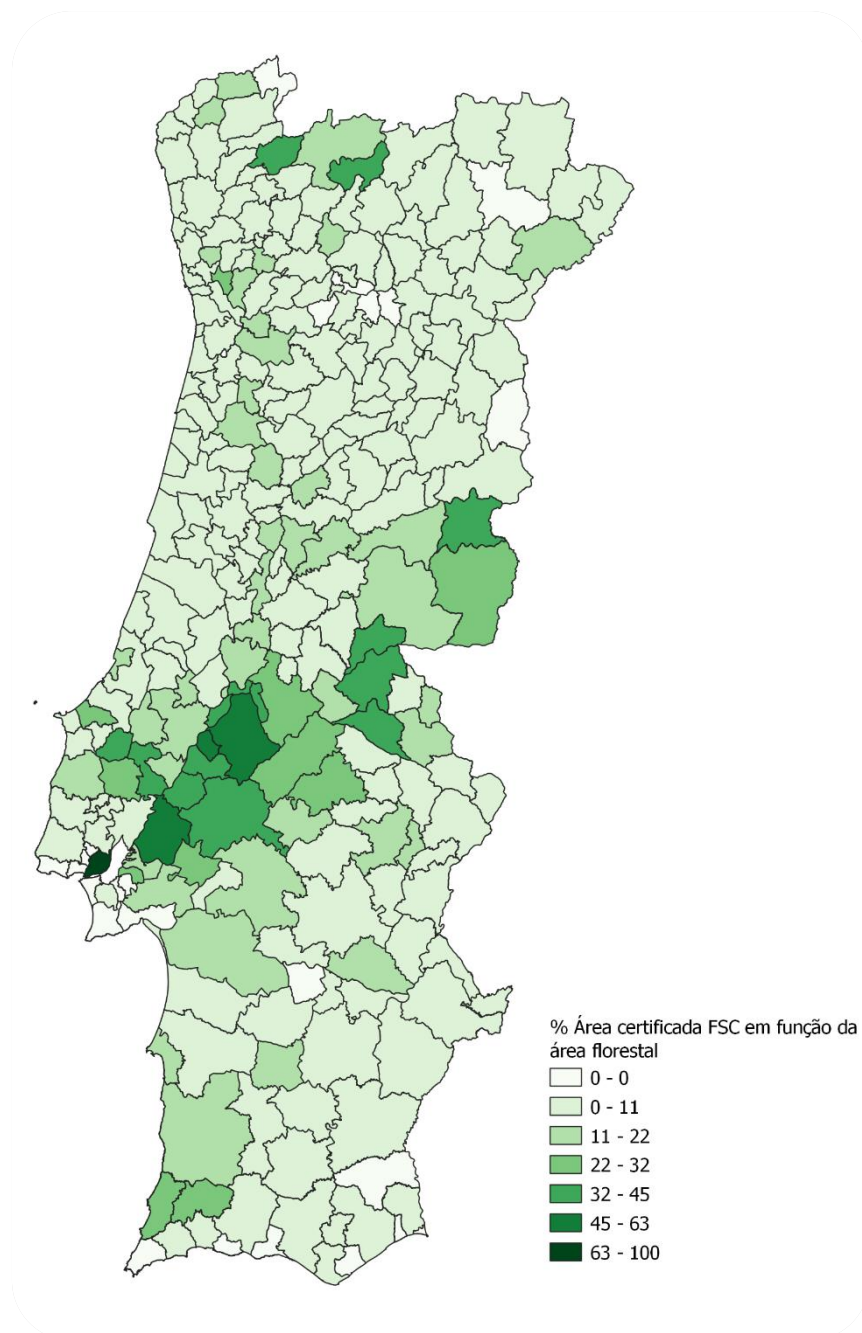

2019 | Área certificada FSC em hectares

TOP 10

Chamusca
Coruche
Odemira
Alcácer do Sal
Ponte de Sôr
Idanha-a-Nova
Benavente
Abrantes
Penamacor
Castelo Branco

2019 | % de Área certificada FSC em função da área florestal do concelho

TOP 10

Lisboa
Benavente
Chamusca
Alpiarça
Golegã
Almeirim
Vila Nova da Barquinha
Salvaterra de Magos
Nisa
Boticas

2019 | % de Área certificada FSC por espécie

2019 | % de Área certificada FSC por espécie, em função da área florestal

2019 | Área certificada de conservação

Os titulares de certificado FSC estão comprometidos com a conservação e protecção das suas florestas.

Cerca de

22,5%

da área florestal certificada
é Floresta de
Conservação/Protecção

Cerca de

3,34%

da área florestal certificada é
classificada como Alto Valor de
Conservação (AVC)

NOTAS A CONSIDERAR:

Os dados apresentados referem-se à informação fornecida voluntariamente por 30 titulares de certificado, correspondendo a cerca de 98% da área certificada no Continente.