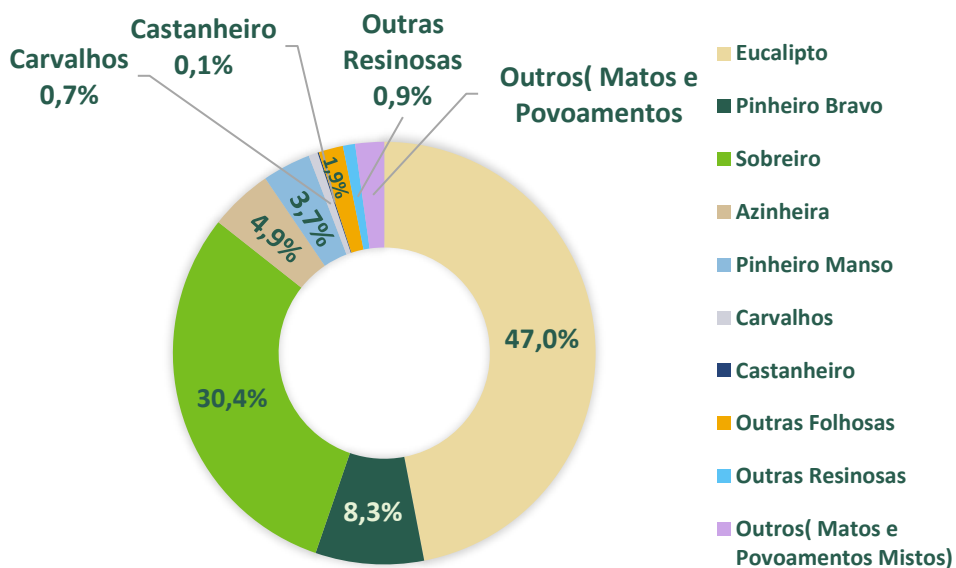

2019 | Área certificada FSC em hectares

TOP 10

Chamusca
Coruche
Odemira
Alcácer do Sal
Ponte de Sôr
Idanha-a-Nova
Benavente
Abrantes
Penamacor
Castelo Branco

2019 | % de Área certificada FSC em função da área florestal do concelho

TOP 10

Lisboa
Benavente
Chamusca
Alpiarça
Golegã
Almeirim
Vila Nova da Barquinha
Salvaterra de Magos
Nisa
Boticas

2019 | % de Área certificada FSC por espécie

2019 | % de Área certificada FSC por espécie, em função da área florestal

2019 | Área certificada de conservação

Os titulares de certificado FSC estão comprometidos com a conservação e protecção das suas florestas.

Cerca de

22,5%

da área florestal certificada
é Floresta de
Conservação/Protecção